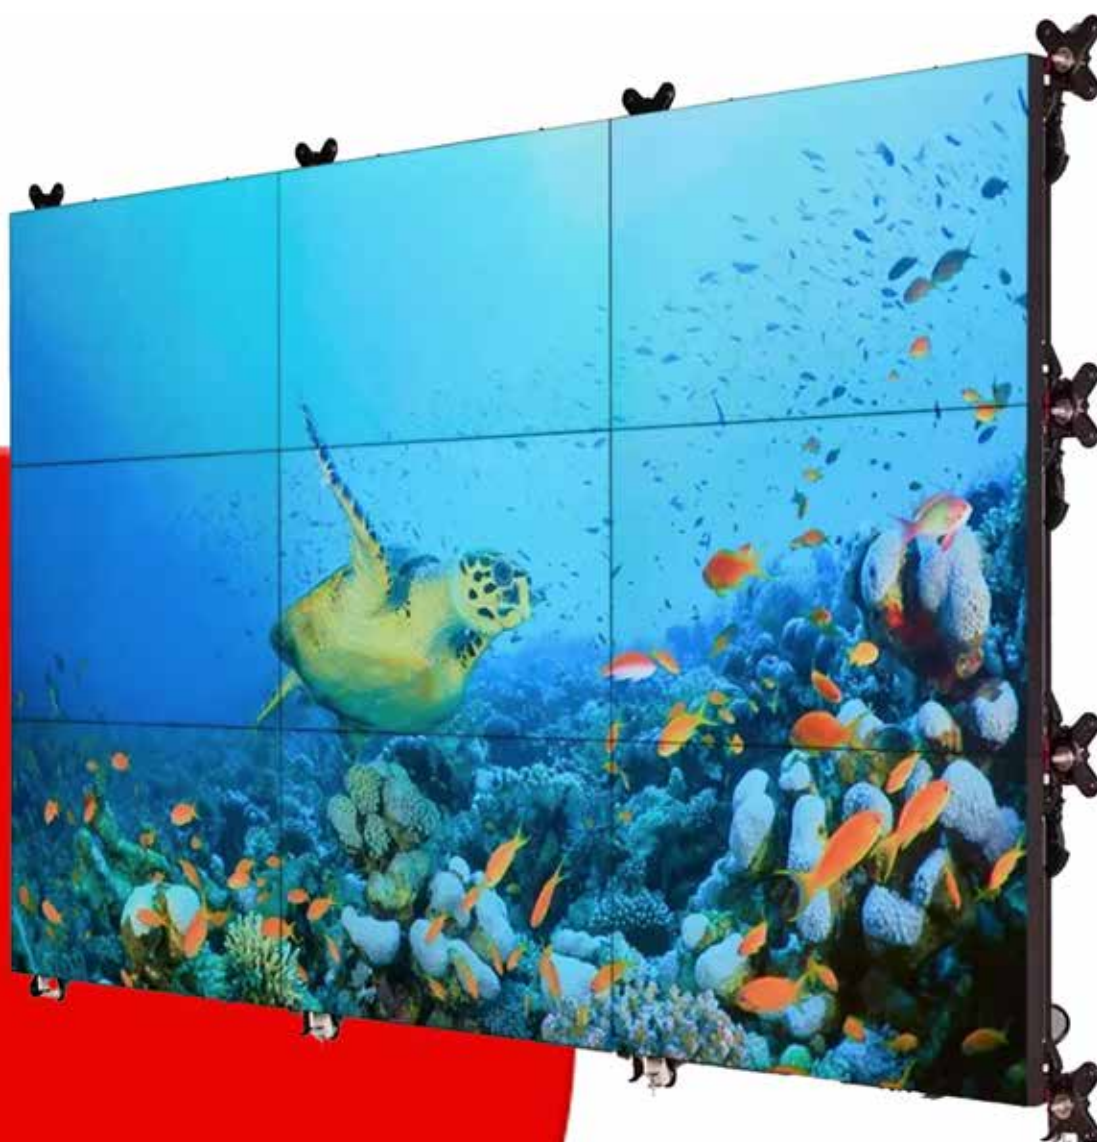

MODEL LA-3555

LCD55"

MUR-DIMAGE

Une solution d'affichage révolutionnaire pour des expériences visuelles exceptionnelles.

ACCENT

Specification

Qualité d'image supérieure

Une qualité d'image exceptionnelle avec des couleurs éclatantes, un contraste élevé et des niveaux de luminosité remarquables, garantissant que chaque détail est présenté avec précision et clarté.

Configuration flexibles

Que vous ayez besoin d'une installation à petite échelle ou d'un affichage à grande échelle, notre mur vidéo permet une adaptation simple et modulable à n'importe quel espace ou application.

Fonction d'affichage

Type de panneau Panneau LED 55 pouces

Résolution 1920X1080

Angle de vision 178°H / 178°V

Zone d'affichage (mm) 1209.6H X 680.4 V

Couleurs d'affichage 16.7 M

Temps de réponse 2ms

Ratio d'aspect 16.9

Luminosité 500CD/M²

Temps de démarrage <6 secondes

Rétroéclairage LED

Contraste 4500:01:00

Normes de couleur PAL/ NTSC/ SECAM

Apparence

Poids brut 34 kg

Dimensions du produit (LxHxP) 1213,4 x 684,2 x 120,7 mm