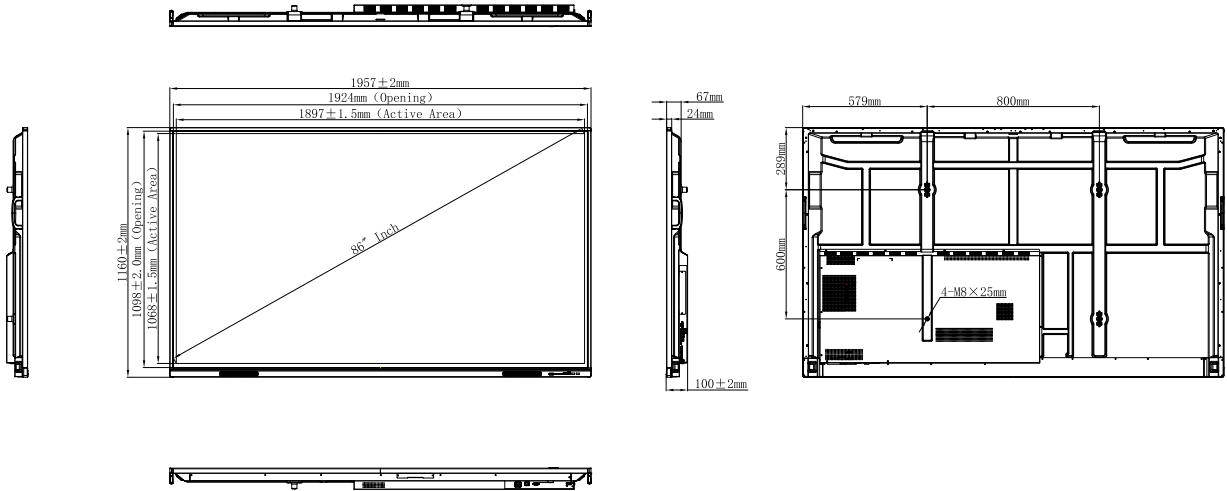

Dimension

Spécification