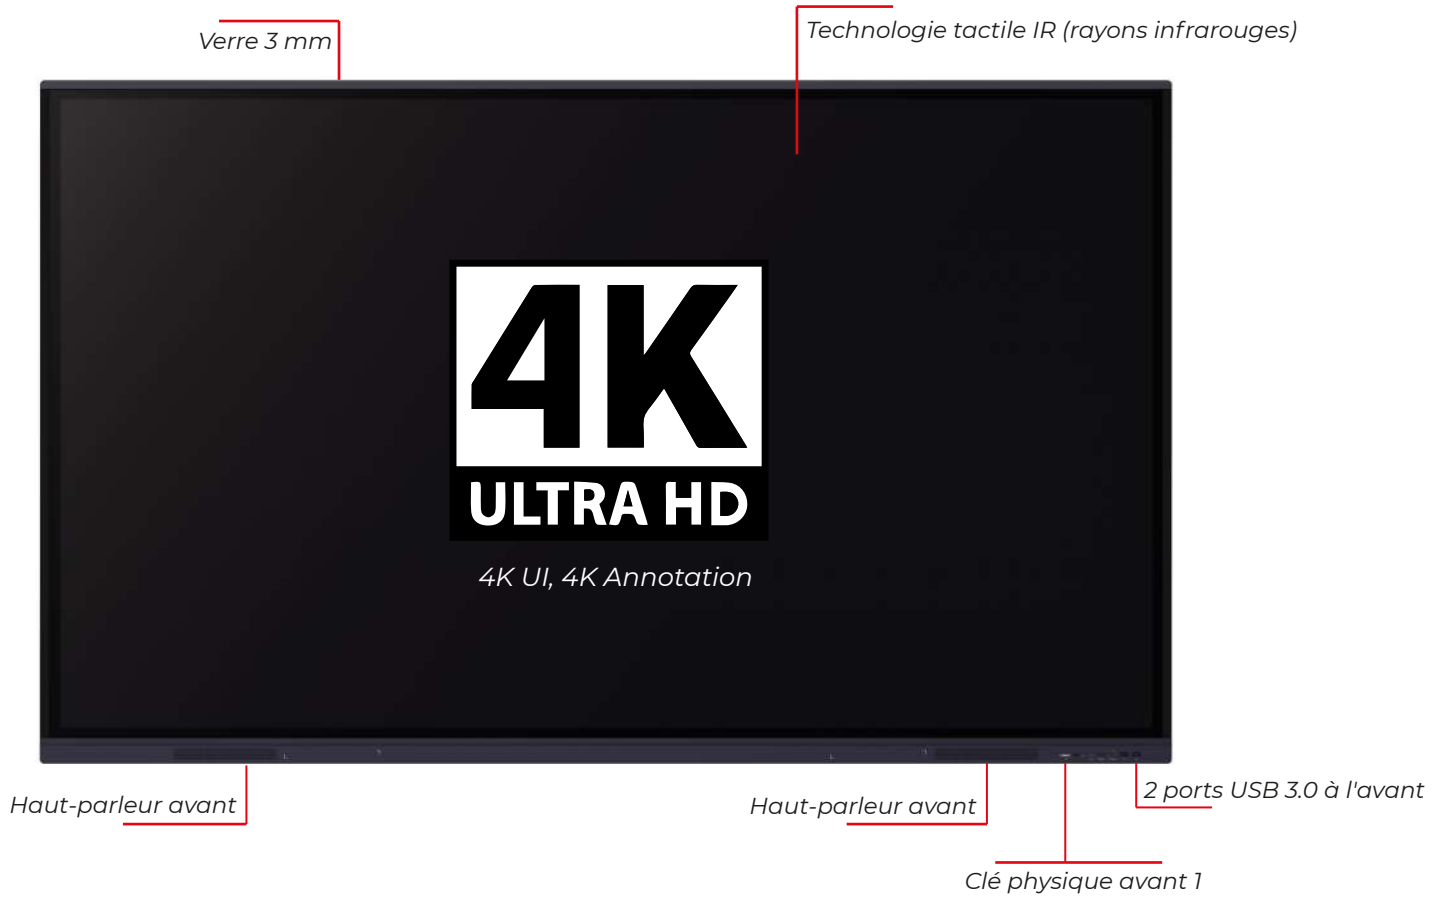

MODEL :

CE65GA

ACCENT

SMARTBOARD

Imaginez, Creez, Developpez, et Formez
en toute simplicité

Dimension

Spécification

Affichage

Taille	65 Pouces
Type de panneau	ADS
Temps de réponse	6ms
Rapport hauteur/largeur	16:9
Zone d'affichage	1428.48(H)×803.52(V)mm
Pas de pixel	0.372 × 0.372mm
Résolution	3840(H)×2160(V)
Fréquence de rafraîchissement	60Hz
Couleur d'affichage	1.07B(10bit)
NTSC	72%
Rapport de contraste	4000:1
Angle de vision	178°(H/V)
Unité de rétroéclairage	DLED
Luminosité avec verre (min)	300 cd/m ²
Luminosité avec verre (typ)	350 cd/m ²
Durée de vie	≥60000 Hours

Accessoires

Câble d'alimentation	×1
Câble HDMI	×1
Câble tactile USB (Type A-B)	×1
Télécommande	×1
Stylo d'écriture	×2
Fixation murale	×1

Spécifications physiques

Dimensions L×H×P 1957×1160×100mm

Dimensions (emballage) 2110×225×1283mm