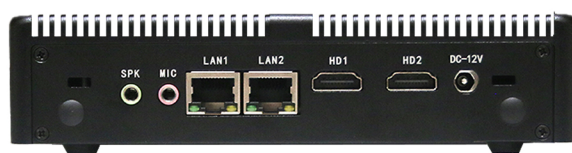

ACCENT

DÉCOUVREZ LE PC NUC GB-20

Conception et fonctionnement sécurisés

Plus votre entreprise grandit, plus le risque de menaces est important. Le ACCENT Thin Client protège votre propriété intellectuelle en déplaçant le stockage vers le cloud.

Préservez la confidentialité des utilisateurs finaux dès qu'ils se connectent et jusqu'à l'arrêt des machines.

CPU	Celeron Quad Core jusqu'à 2GHZ
CPU L2 Cache	Supports Intel® Burst Technology Supports 4 MB of L2 Cache
Mémoire	4 GB
Stockage	64 GB
Sata HDD (Option)	2.5" Optional
Wi-Fi & Bluetooth (Option)	Intel Stone Peak AC802,11 3165 a/b/g/n/ac 1x1 MIMO et bluetooth 4.0 combiné
Alimentation	AC 240-100V ; 60/50Hz ; 12V/2A
Dimension (L x W x H)	164.5 x 135 x 32mm
Système d'exploitation	Windows 10 / Windows 11

DC-in Jack	x1
USB 2.0 (Type A)	x2
USB 3.2 (Type A)	x2
Type C	x1
RJ45	x1
VGA	x1
HDMI	x1
Audio Jack	x1
Lecteur de Carte	Micro SD